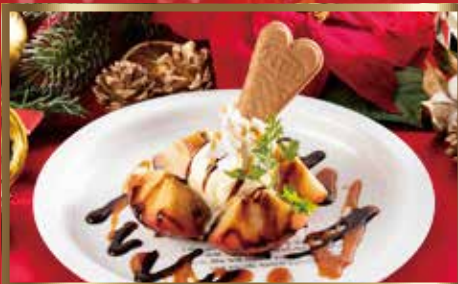

焼きリンゴ
アイスクリーム添え
¥500 税込